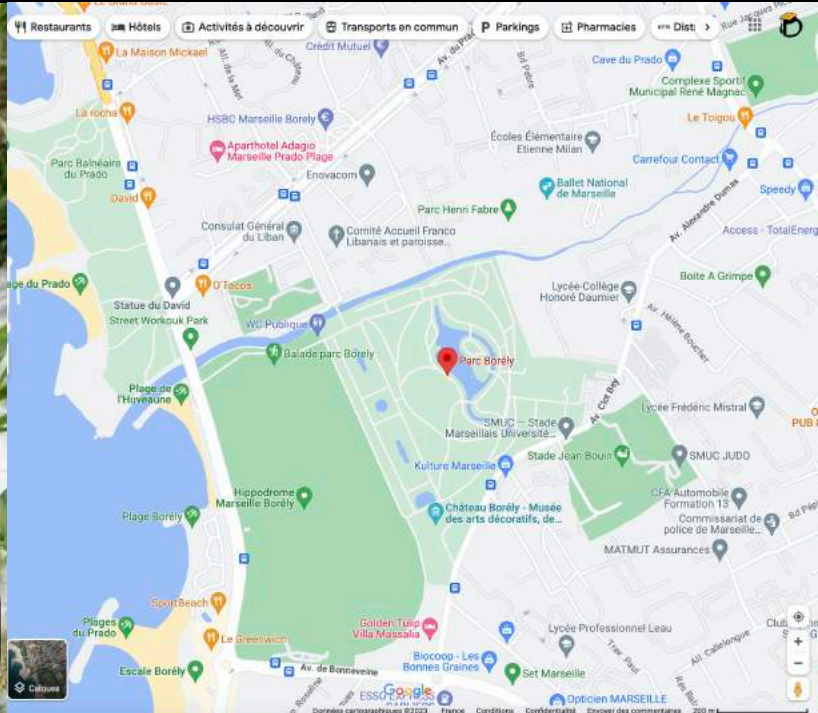

Parc Borély

Samedi 24 Juin 11h30

Le Pique-Nique Estival des doctorants d'AMU

Situé à proximité du Prado, le parc Borély nous offre 54 hectares de nature pour pique niquer. Nous pouvons nous installer dans **les pelouses autorisées au public**.